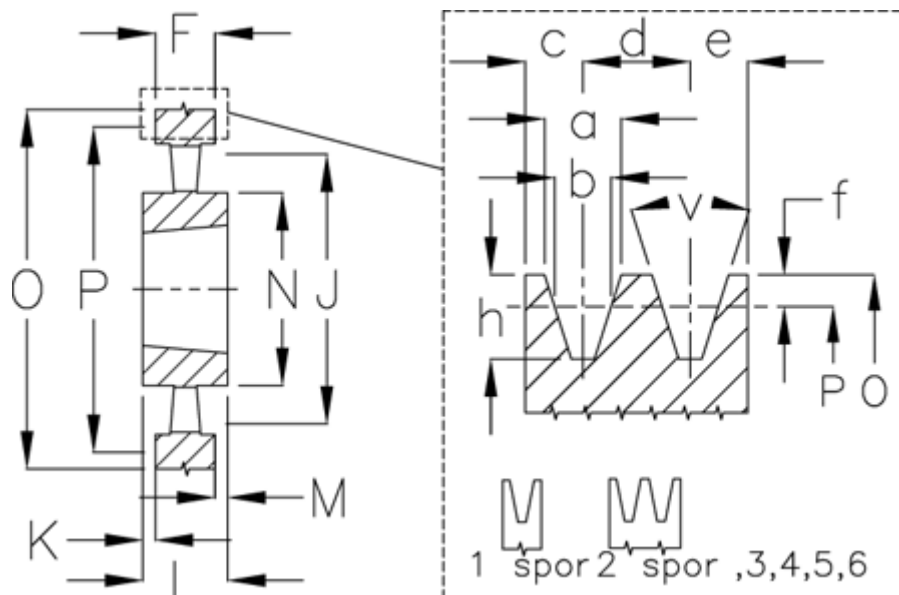

Varenummer: 604112071003
 Beskrivelse: Kileremsskive SPC 710/3 TL4040

Mål

a	= 22.0	F	= 85	O	= 719.6
Antal spor	= 3	For bøsning	= 4040	P	= 710
b	= 19.0	h	= 23.8	Type	= SPC
Bøsning ø max.	= 100	J	= 632	v	= 38 grader
c	= 17.0	K	= 14.5		
d	= 25.5	L	= 114		
e	= 17.0	m	= 14.5		
f	= 4.8	N	= 242		